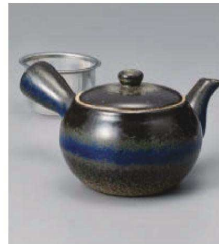

×373-089
1.5合赤ビードロ深急須
φ9.8×9.5cm (300cc) (陶) JPN
4,400円

オ373-099
花のささやき 急須
16.6×15×10.8cm (磁) JPN
5,800円

オ373-109
花のささやき 京型急須
17×13.5×10.7cm (磁) JPN
5,150円

カ373-119
津和野京型急須
17×10.5×7.5cm (300cc) (磁) JPN
4,800円

ハ373-129
粉引新型六兵衛急須
450cc (磁) JPN
4,000円

ハ373-139
黒六兵衛急須
450cc (磁) JPN
4,000円

ホ373-149
青吹き急須(カップアミ)
φ10.8×9.3cm (360cc) (磁) CHN
3,600円

ホ373-159
茶吹き急須(カップアミ)
φ10.8×9.3cm (360cc) (磁) CHN
3,600円

キ373-169
(軽量) 淡雪氷玉急須(茶こし付)
350cc (磁) CHN
3,150円