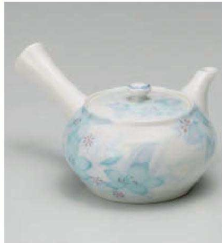

×373-049
信楽急須(小)
φ13.5×7.5cm (600cc) (陶) JPN
7,600円

×373-059
窯変2合急須
φ11×9.5cm (380cc) (陶) JPN
4,950円

×373-069
1.5合窯変浅急須
φ10.8×8.5cm (300cc) (陶) JPN
4,400円

A373-079
花しずく5号大急須(茶コシ付)
13.5×12.5cm (900cc) (陶) JPN
5,200円

×373-089
1.5合赤ビードロ深急須
φ9.8×9.5cm (300cc) (陶) JPN
4,400円

オ373-099
花のささやき 急須
16.6×15×10.8cm (磁) JPN
5,800円

オ373-109
花のささやき 京型急須
17×13.5×10.7cm (磁) JPN
5,150円

カ373-119
津和野京型急須
17×10.5×7.5cm (300cc) (磁) JPN
4,800円