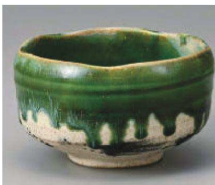

カ376-099
紅霞抹茶碗
φ13×7.5cm (500cc) (陶) JPN
3,800円

オ376-109
織部錆絵抹茶碗 大
φ12.7×7.4cm (陶) JPN
3,650円

オ376-119
志野タタキ抹茶碗 大
φ12.7×7.4cm (陶) JPN
3,500円

ツ376-129
孔雀抹茶碗
φ13×7.4cm (630cc) (陶) JPN
3,300円

ツ376-139
ゴールド抹茶碗
φ13×7.4cm (630cc) (陶) JPN
3,300円