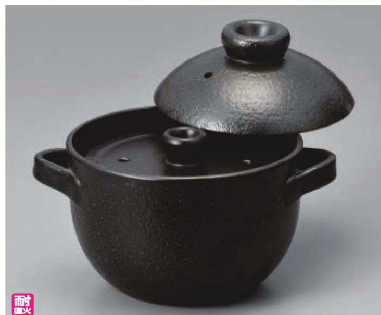

ス384-159 黒モダンご飯鍋 3合炊 (中蓋付)
φ19.5×23×17.5 (身12cm) (陶) (萬古焼) JPN **15,000円**
ス384-169 黒モダンご飯鍋 2合炊 (中蓋付)
φ17.3×21×16 (身11cm) (陶) (萬古焼) JPN **12,000円**