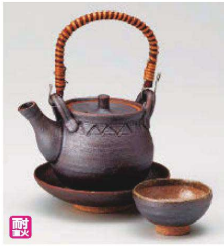

| | | |
|-----------|-------------|--------------|
| パンフレット番号 | 問合せ先 | 電話番号 |
| 20693-392 | 株式会社クイックパック | 0564-59-3525 |

392 土瓶むし Dobin Soup Pot Set

- 和陶単品
- 多用井 (30cm~20cm)
- 多用井 (20cm~18cm)
- 多用井 (18cm~16cm)
- 多用井 (16cm~15cm)
- 多用井 (15cm~13cm)
- 小井 そば井
- 飯井 蓋井
- 飯器 飯碗 飯碗(天湖)
- 寿司桶 湯呑 湯呑(天湖)
- 煎茶
- ポット 急須
- 土瓶
- 抹茶碗
- 土鍋
- ごはん鍋 小鍋
- 陶板 タン板 すげん鍋
- ピビンバ その他
- 鍋小物 土瓶むし
- コンロ 敷すり鉢

ス392-019
南蛮平型土瓶むし
18.5×14.5×9.5cm(300cc)(陶)JPN
7,300円

ス392-029
南蛮花型土瓶むし
14×10×7.5cm(270cc)(陶)JPN
6,500円

ス392-039
南蛮丸型土瓶むし
13×9×8cm(230cc)(陶)JPN
6,300円

ス392-049
鉄赤平型土瓶むし
15.8×13.2×5.2cm(250cc)(陶) 萬古焼 JPN
7,000円