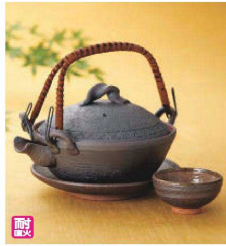

| | | |
|-----------|-------------|--------------|
| パンフレット番号 | 問合せ先 | 電話番号 |
| 20693-392 | 株式会社クイックパック | 0564-59-3525 |

392 土瓶むし Dobin Soup Pot Set

- 和陶単品
- 多用井 (30cm~20cm)
- 多用井 (20cm~18cm)
- 多用井 (18cm~16cm)
- 多用井 (16cm~15cm)
- 多用井 (15cm~13cm)
- 小井 そば井
- 飯井 蓋井
- 飯器 飯碗 飯碗(天湖)
- 寿司桶 湯呑 湯呑(天湖)
- 煎茶
- ポット 急須
- 土瓶
- 抹茶碗
- 土鍋
- ごはん鍋 小鍋
- 陶板 タン板 すげん鍋
- ピビンバ その他
- 鍋小物 土瓶むし
- コンロ 敷すり鉢

ス392-019
南蛮平型土瓶むし
18.5×14.5×9.5cm(300cc)(陶)JPN
7,300円

ス392-029
南蛮花型土瓶むし
14×10×7.5cm(270cc)(陶)JPN
6,500円

ス392-039
南蛮丸型土瓶むし
13×9×8cm(230cc)(陶)JPN
6,300円

ス392-049
鉄赤平型土瓶むし
15.8×13.2×5.2cm(250cc)(陶) 萬古焼 JPN
7,000円