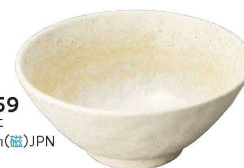

ト400-249 朝霧 5.0丼
φ15.3×7.2cm(磁)JPN 1,000円

ト400-269 朝霧 手引|正角4.5皿
13.6×13.6×3.2cm(磁)JPN 620円