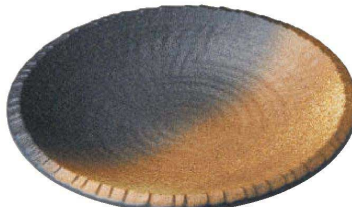

パンフレット番号	問合せ先	電話番号
20693-403	株式会社クイックパック	0564-59-3525

Japanese Tableware (Open Stock) 和陶オープン **403**

黒備前

和陶オープン

ヨ403-019 三角3.5皿
12×12×2cm(磁)JPN 650円

ヨ403-029 三角5.0皿
16×16×2.5cm(磁)JPN 950円

ヨ403-039 三角6.0皿
19.4×19.4×3cm(磁)JPN 1,200円

ヨ403-049 三角9.0皿
27×27×3.5cm(磁)JPN 3,500円

ヨ403-059 三角4.0浅鉢
13×13×3.3cm(磁)JPN 950円

ヨ403-069 三角5.0浅鉢
16×16×4cm(磁)JPN 1,200円

ヨ403-079 角浜3.0鉢
φ10.7×4.2cm(磁)JPN 650円

ヨ403-089 角浜3.6鉢
φ12×4.5cm(磁)JPN 750円

ヨ403-099 角浜5.0鉢
φ16×5cm(磁)JPN 1,500円

ヨ403-109 ヒダ8.0深皿
φ25×5cm(磁)JPN 3,200円

ヨ403-119 尺深皿
φ31×5cm(磁)JPN 7,000円

ヨ403-129 三ツ山小付
φ10.5×5cm(磁)JPN 650円

ヨ403-139 舟型長盛皿
33×13×4cm(磁)JPN 3,500円

ヨ403-149 サンマ皿
27×12×3cm(磁)JPN 2,000円

ヨ403-159 三ツ足長小鉢
15×11×5cm(磁)JPN 1,650円