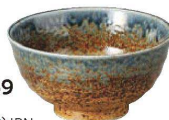

ア444-369
5.5多用丼
φ17×8.8cm(磁)JPN
1,300円