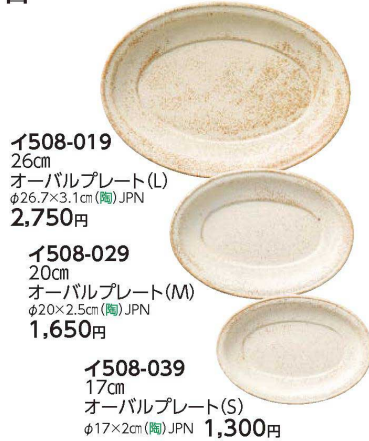

## ラルゴ

洋陶オープン

白

イ508-019  
26cm  
オーバルプレート(L)  
φ26.7×3.1cm (陶) JPN  
2,750円

イ508-029  
20cm  
オーバルプレート(M)  
φ20×2.5cm (陶) JPN  
1,650円

イ508-039  
17cm  
オーバルプレート(S)  
φ17×2cm (陶) JPN  
1,300円

イ508-049 15cm ランドボウル(S)  
φ14.7×3.5cm (陶) JPN  
1,550円