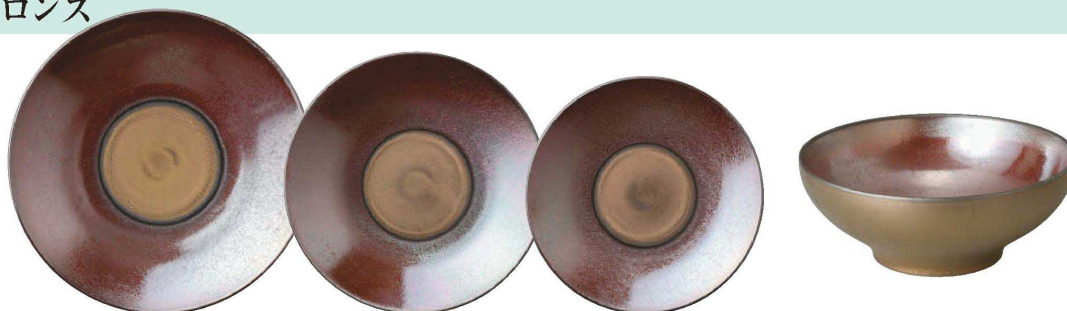

パンフレット番号	問合せ先	電話番号
20693-530	株式会社クイックパック	0564-59-3525

530 洋陶オープン Western Tableware(Open Stock)

洋陶オープン

ブロンズ

カ530-019 28cmプレート
φ28.7×3cm (磁) JPN 4,800円

カ530-029 24cmプレート
φ24.5×2.8cm (磁) JPN 3,600円

カ530-039 22cmプレート
φ22.4×2.5cm (磁) JPN 2,950円