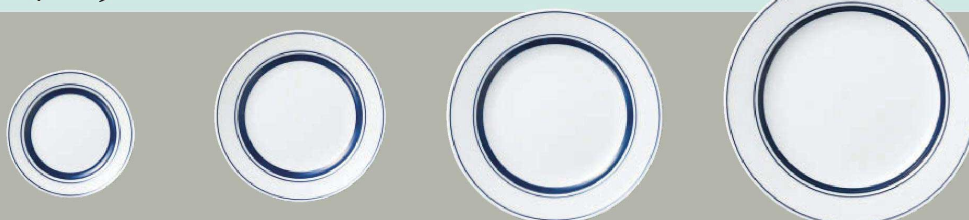

カ530-069 25.5cmボール
φ25.5×10cm (磁) JPN 7,500円

カ530-049 サービングボール
φ24.6×6.3cm (磁) JPN 4,850円

カ530-059 パスタボール
φ20.9×4.7cm (磁) JPN 3,450円

カ530-079 15cmボール
φ15.3×6.8cm (磁) JPN 1,800円

カ530-089 12cmボール
φ12.3×5.8cm (磁) JPN 1,400円

ブルーボーダー

ホ530-319 12cmリム皿
φ12×1.7cm (磁) JPN 600円

ホ530-329 16cmリム皿
φ16.2×2cm (磁) JPN 800円

ホ530-339 20cmリム皿
φ20.5×2.5cm (磁) JPN 1,400円

ホ530-349 24cmリム皿
φ24×2.7cm (磁) JPN 1,900円

ホ530-359 14cmボール
φ14.6×4.2cm (磁) JPN 850円