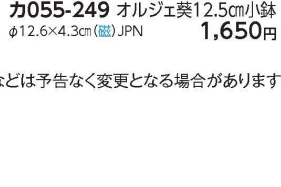

コ055-199 やよい楕円フルーツ鉢
17×12.5×3.9cm (磁) JPN 1,770円

ミ055-209 黒伊賀備前吹ケズリ八角弁
φ13.5×7.4cm (磁) JPN 1,600円

コ055-219 鉄仙花ヒワ八角5.0鉢
15.6×15×5.8cm (磁) JPN 3,030円

カ055-229 鉄仙花ヒワ八角4.0鉢
12.5×12.2×4.8cm (磁) JPN 1,960円

カ055-239 オルジェ葵17cm中鉢
φ17×5.7cm (磁) JPN 2,500円

カ055-249 オルジェ葵12.5cm小鉢
φ12.6×4.3cm (磁) JPN 1,650円

コ055-259 白油滴刷毛正角5.5鉢
13.8×13.8×4.4cm (磁) JPN 2,310円

コ055-269 白油滴刷毛角小皿
8.8×8.8×2.2cm (磁) JPN 1,400円

タ055-279 あげぼの翔大鉢
17.5×16×5.3cm (磁) JPN 1,900円

タ055-289 あげぼの翔小鉢
13.2×12.1×4.3cm (磁) JPN 1,100円