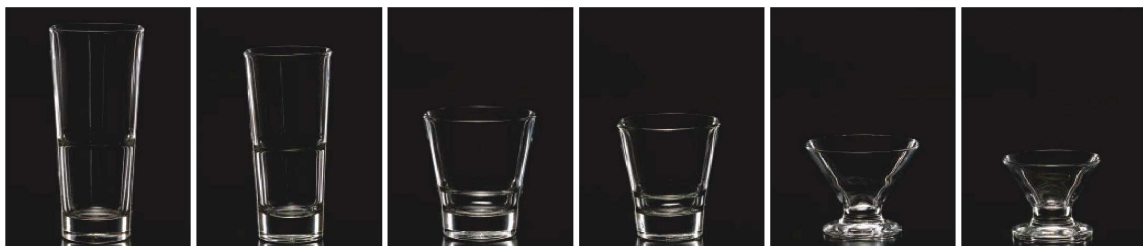

ワ565-329 イグザンションタンブラー470 φ8.1×H17.8cm(473cc)USA 1,550円	ワ565-339 イグザンションタンブラー350 φ7.4×H15.8cm(355cc)CHN 1,120円	ワ565-349 イグザンションロック350 φ9.7×H10.4cm(355cc)CHN 1,090円	ワ565-359 イグザンションロック260 φ8.8×H9.8cm(266cc)CHN 1,040円	ワ565-369 アイスクリーム150 φ9.5×H7.4cm(150cc)ITA 1,190円	ワ565-379 アイスクリーム100 φ8.5×H6.6cm(100cc)ITA 1,060円

レンジ器具
スープ
カップ

コーヒー
(和風)

コーヒー
(洋風)

コーヒー
(無地)

マグカップ

ポット
洋陶小物

木製カトラリー

お玉
スプーン

ガラス製品