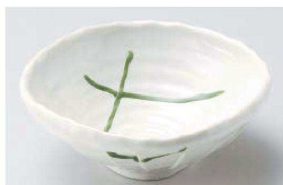

ソ057-149 やちむん粉引17cm浅鉢
φ17.2×4.8cm (磁) JPN 1,200円

ア057-159 RINKA茶 16.5cm鉢
φ16.8×4.5cm (磁) JPN 900円

イ057-169 呉須十草5.0生盛鉢
φ15.6×4.8cm (磁) JPN 980円

ホ057-179 アンジュラフィネ16cm(黒)深ボール
φ15.8×6.2cm (磁) JPN 780円

ホ057-189 アンジュラフィネ16cm(白)深ボール
φ15.8×6.2cm (磁) JPN 780円

ソ057-199 藍十草16.5cm深鉢
φ16.7×5cm (磁) JPN 980円

ホ057-209 しづく彫十草型取鉢
15×14.3×4.2cm (磁) JPN 740円

ミ057-219 白釉織部流し5.0ケズリ鉢
15×6.3cm (磁) JPN 1,180円

キ057-239 粉引トトリ 17cmボール
φ16.8×5cm (磁) JPN 1,050円

ミ057-259 イラボ白流し5.0ケズリ鉢
15×6.3cm (磁) JPN 1,180円