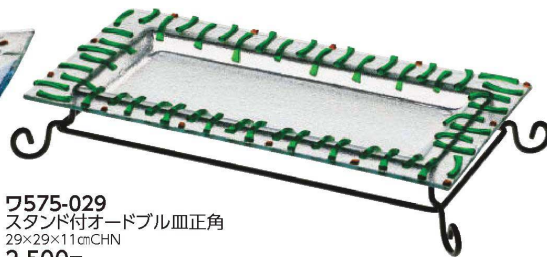

パンフレット番号	問合せ先	電話番号
20693-575	株式会社クイックパック	0564-59-3525

Glassware ガラス製品 **575**

洋陶単品

**W575-019**  
スタンド付オードブル皿長角  
36×19×6cmCHN  
2,500円

**W575-029**  
スタンド付オードブル皿正角  
29×29×11cmCHN  
2,500円

**W575-039**  
ガラス つば形四角盛皿  
30×30×2cmCHN  
3,150円

**W575-049**  
ガラス つば形盛皿  
38×28×2cmCHN  
3,800円

**W575-059**  
透明金測ガラス  
反型  
φ7×4.6cmCHN  
520円

**W575-069**  
透明金測ガラス  
盃型  
φ7×4.5cmCHN  
520円

**W575-079**  
透明金測ガラス  
丸型  
φ7×4.3cmCHN  
520円

**W575-089**  
さくら花型ガラス  
グリーン  
φ8.5×4cmCHN  
520円

**W575-099**  
さくら花型ガラス  
パープル  
φ8.5×4cmCHN  
520円

**W575-109**  
さくら花型ガラス  
クリアー  
φ8.5×4cmCHN  
520円

**M575-119**  
アラスカデザート 205ml  
10×7.9cm(205cc)THA  
1,550円

**W575-129**  
カップ200  
φ8.2×H5.8cm(220cc)ESP  
940円