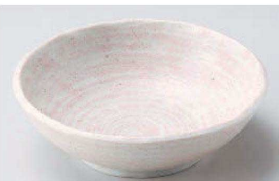

A058-179 刷毛粉引15cm鉢
φ15×4.6cm (磁) JPN **1,150円**

H058-189 白粉引(黒斑点)16cm深鉢(×夕)
16×5cm (磁) JPN **1,200円**

H058-199 呉須流しおかず中鉢
14×13.5×4.2cm (磁) JPN **770円**

H058-209 菊唐草4.0小鉢
φ13.5×4.6cm (磁) JPN **900円**

I058-219 うず刷毛白釉 17cm浅鉢
φ17×5.8cm (磁) JPN **980円**