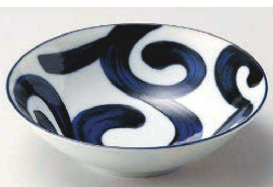

ヨ059-199 四つ葉煮物鉢
φ17×5cm (陶) JPN 500円

ト059-209 キリコ絵4.0鉢
φ14.5×4.5cm (磁) JPN 500円

カ059-219 黄れんこん5.0浅鉢
φ16.4×4cm (磁) JPN 680円

ホ059-239 染・金色の野4.5取鉢
φ14.5×4.3cm (磁) JPN 820円

タ059-249 鳴門唐草平型5.0浅鉢
φ16.8×5cm (磁) JPN 600円

キ059-269 ビードロらいん 17cmボール
φ17×5cm (磁) JPN 860円

カ059-229 黄れんこん4.5浅鉢
φ14.6×3.7cm (磁) JPN 600円

タ059-259 鳴門唐草平型4.0浅鉢
φ14.5×4.5cm (磁) JPN 500円

キ059-279 ビードロらいん 14cmボール
φ14.2×4.7cm (磁) JPN 750円

刺身鉢
向付
千代口
中鉢
高台小鉢
小鉢(組)
小付
裏付珍味
珍味
珍味セット
松花堂
蓋向
円菓子碗
むし碗
ミニむし碗
天
皿
とんすい