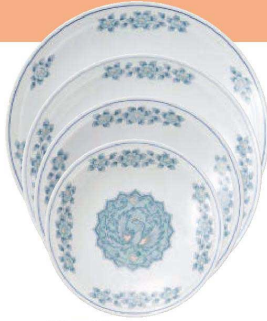

パンフレット番号	問合せ先	電話番号
20693-592	株式会社クイックパック	0564-59-3525

592 中華オープン Chinese(Open Stock)

東鳳

中華オープン

- ツ592-019 尺皿
φ30.5×4.4cm (磁) JPN 11,500円
- ツ592-029 9.0皿
φ27.5×4cm (磁) JPN 6,600円
- ツ592-039 8.0皿
φ24.3×3.8cm (磁) JPN 5,100円
- ツ592-049 7.0皿
φ21.3×3.7cm (磁) JPN 2,500円

- ツ592-059 10吋プラター
26×19cm (磁) JPN 3,100円
- ツ592-069 9吋プラター
23.5×17cm (磁) JPN 2,600円
- ツ592-079 8吋プラター
21×15.4cm (磁) JPN 2,200円

- ツ592-089 8.0玉井
φ25.3×9.5cm (磁) JPN 8,200円

- ツ592-099 7.0玉井
φ22×8.2cm (磁) JPN 5,200円