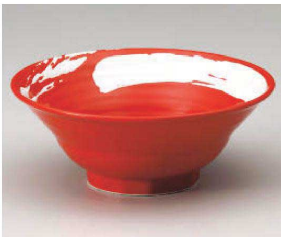

パンフレット番号	問合せ先	電話番号
20693-605	株式会社クイックパック	0564-59-3525

Ramen Bowl ラーメン丼 605

ミ605-019 花唐草6.8ラーメン丼
21×8.5cm (磁) JPN 3,950円

カ605-029 極刷毛赤六兵衛7.0丼
φ22.5×8.8cm (磁) JPN 5,500円

ト605-039 紫彩唐草高台6.8丼
φ21×8.5cm (磁) JPN 3,800円

ホ605-059 染付朱巻7.0反高台丼(イングリ)
φ21.5×8.5cm (磁) JPN 3,500円

(朱色にバラつきがあります)

ト605-079 深セン彩華高台6.8丼
φ21.4×8.5cm (磁) JPN 4,000円

ツ605-089 金彩鳳凰7.0ラーメン丼(黒)
φ22×10.2cm (1420cc) (磁) JPN 4,400円

ツ605-099 金彩鳳凰7.0ラーメン丼(赤)
φ22×10.2cm (1420cc) (磁) JPN 4,400円