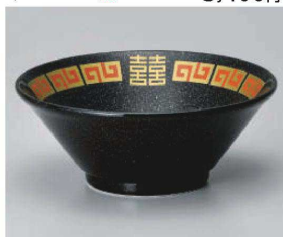

カ605-179 赤金雷門新切立21cm丼(黒)
φ20.5×8.3cm (磁) JPN 3,500円