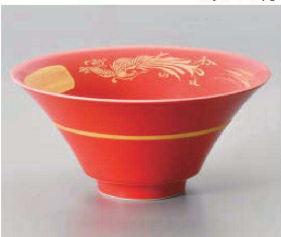

ホ605-059 染付朱巻7.0反高台丼(イングリ)
φ21.5×8.5cm (磁) JPN 3,500円

(朱色にバラつきがあります)

ト605-079 深セン彩華高台6.8丼
φ21.4×8.5cm (磁) JPN 4,000円

ツ605-089 金彩鳳凰7.0ラーメン丼(黒)
φ22×10.2cm (1420cc) (磁) JPN 4,400円

ツ605-099 金彩鳳凰7.0ラーメン丼(赤)
φ22×10.2cm (1420cc) (磁) JPN 4,400円