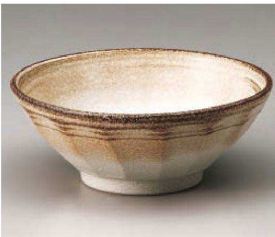

ユ606-039 根来7.5腰張丼
φ22×9.5cm (磁) JPN 5,800円

カ606-049 赤ゆず反型6.5ラーメン丼
20.3×8.4cm (陶) JPN 5,300円

オ606-059 紺結晶7.0玉丼
φ21.3×8cm (磁) JPN 6,100円

ホ606-069 玉洲呉須刷毛7.3丼(磁器)
φ22×8.3cm (磁) JPN 5,800円

カ606-079 極刷毛赤八角6.3丼
φ19.7×10cm (磁) JPN 5,100円

ホ606-089 黒水晶白竜7.0反高台丼
21.5×8.5cm (磁) JPN 4,300円
ホ606-099 黒水晶白竜6.5反高台丼
20.3×8.2cm (磁) JPN 3,980円

ミ606-109 悟空6.8ラーメン丼
φ21×8.5cm (磁) JPN 3,900円

ミ606-119 八海6.8ラーメン丼
φ21×8.5cm (磁) JPN 3,900円

ユ606-129 白柚子茶巻けずり6.8丼
φ20.5×8cm (磁) JPN 3,950円