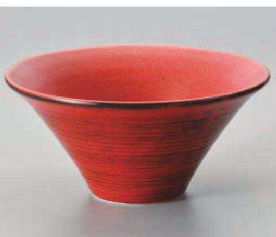

テ608-179 根来7.0薄筋朝顔丼
φ21.3×10cm(1300cc) (磁) JPN **3,000円**