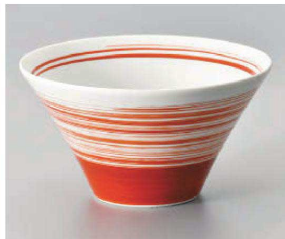

パンフレット番号	問合せ先	電話番号
20693-608	株式会社クイックパック	0564-59-3525

608 ラーメン丼 Ramen Bowl

中華単品

中華食器

ラーメン丼

中華レンガ

ツ608-019 赤Fuji切立6.3丼
φ19×10cm(1220cc) (磁) JPN **3,800円**