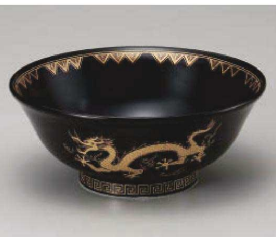

ツ608-039 青Fuji切立6.3丼
φ19×10cm(1220cc) (磁) JPN **3,800円**

コ608-049 白柚子茶巻高台6.8丼
φ21×8.5cm (磁) JPN **3,000円**

イ608-059 豹柄ラーメン6.8丼
φ21×7.6cm (磁) JPN **4,800円**
イ608-069 豹柄ラーメン6.5丼
φ19.5×7.2cm (磁) JPN **3,800円**