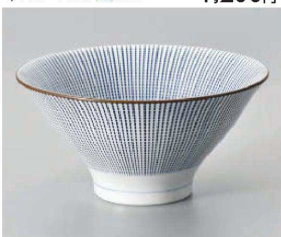

ヤ609-189 黒釉銀毫紋6.8高台丼
φ21.2×8.3cm (磁) JPN 2,000円

ヤ609-199 黒釉銀毫紋6.3高台丼
φ18.5×7.8cm (磁) JPN 1,800円

ホ609-209 流水しのぎ6.8ラーメン丼
φ21.7×9.3cm (磁) JPN 1,680円

ホ609-219 流水しのぎ6.3ラーメン丼
φ19.5×7.5cm (磁) JPN 1,200円

ハ609-229 ルリだま7.0反丼
φ20.8×8.8cm (磁) JPN 2,100円