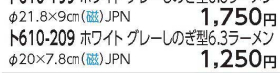

ホ610-099 和風6.8ラーメン丼
21×8.5cm (磁) JPN **2,100円**

キ610-109 染付彩華めん鉢
φ20×9cm (磁) JPN **1,980円**

ホ610-119 白磁九州6.8ラーメン丼
20.7×6.6cm (磁) JPN **1,980円**

カ610-149 黒切立深口6.3丼
φ18.8×10.2cm (磁) JPN **2,300円**

カ610-159 スタイルリッシュ21cmラーメン丼
φ20.8×9cm (磁) JPN **1,800円**

ホ610-179 黒しのぎ6.8ラーメン丼
φ21.7×9.3cm (磁) JPN **1,700円**

ト610-199 ホワイトグレーしのぎ6.8ラーメン
φ21.8×9cm (磁) JPN **1,750円**

ツ610-219 白粉引しのぎ6.8ラーメン丼
φ21.5×8.5cm (磁) JPN **1,700円**

ホ610-239 紅三線6.8高台丼
φ21.5×9cm (磁) JPN **1,700円**

ホ610-189 黒しのぎ6.3ラーメン丼
φ19.5×7.5cm (磁) JPN **1,200円**

ト610-209 ホワイトグレーしのぎ6.3ラーメン
φ20×7.8cm (磁) JPN **1,250円**

ツ610-229 白粉引しのぎ6.3ラーメン丼
φ19.5×7.5cm (磁) JPN **1,200円**

ホ610-249 紅三線6.3高台丼
φ19.5×7.2cm (磁) JPN **1,200円**