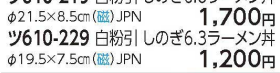

ホ610-099 和風6.8ラーメン丼
21×8.5cm (磁) JPN **2,100円**

キ610-109 染付彩華めん鉢
φ20×9cm (磁) JPN **1,980円**

ホ610-119 白磁九州6.8ラーメン丼
20.7×6.6cm (磁) JPN **1,980円**

カ610-149 黒切立深口6.3丼
φ18.8×10.2cm (磁) JPN **2,300円**

カ610-159 スタイルリッシュ21cmラーメン丼
φ20.8×9cm (磁) JPN **1,800円**

ホ610-179 黒しのぎ6.8ラーメン丼
φ21.7×9.3cm (磁) JPN **1,700円**

ト610-199 ホワイトグレーしのぎ6.8ラーメン
φ21.8×9cm (磁) JPN **1,750円**

ツ610-219 白粉引しのぎ6.8ラーメン丼
φ21.5×8.5cm (磁) JPN **1,700円**

ホ610-239 紅三線6.8高台丼
φ21.5×9cm (磁) JPN **1,700円**

ホ610-189 黒しのぎ6.3ラーメン丼
φ19.5×7.5cm (磁) JPN **1,200円**

ト610-209 ホワイトグレーしのぎ6.3ラーメン
φ20×7.8cm (磁) JPN **1,250円**

ツ610-229 白粉引しのぎ6.3ラーメン丼
φ19.5×7.5cm (磁) JPN **1,200円**

ホ610-249 紅三線6.3高台丼
φ19.5×7.2cm (磁) JPN **1,200円**