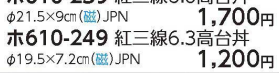

ホ610-099 和風6.8ラーメン丼
21×8.5cm (磁) JPN **2,100円**

キ610-109 染付彩華めん鉢
φ20×9cm (磁) JPN **1,980円**

ホ610-119 白磁九州6.8ラーメン丼
20.7×6.6cm (磁) JPN **1,980円**

カ610-149 黒切立深口6.3丼
φ18.8×10.2cm (磁) JPN **2,300円**

カ610-159 スタイルリッシュ21cmラーメン丼
φ20.8×9cm (磁) JPN **1,800円**

ホ610-179 黒しのぎ6.8ラーメン丼
φ21.7×9.3cm (磁) JPN **1,700円**

ト610-199 ホワイトグレーしのぎ6.8ラーメン
φ21.8×9cm (磁) JPN **1,750円**

ツ610-219 白粉引しのぎ6.8ラーメン丼
φ21.5×8.5cm (磁) JPN **1,700円**

ホ610-239 紅三線6.8高台丼
φ21.5×9cm (磁) JPN **1,700円**

ホ610-189 黒しのぎ6.3ラーメン丼
φ19.5×7.5cm (磁) JPN **1,200円**

ト610-209 ホワイトグレーしのぎ6.3ラーメン
φ20×7.8cm (磁) JPN **1,250円**

ツ610-229 白粉引しのぎ6.3ラーメン丼
φ19.5×7.5cm (磁) JPN **1,200円**

ホ610-249 紅三線6.3高台丼
φ19.5×7.2cm (磁) JPN **1,200円**