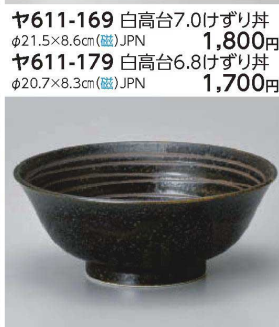

キ611-199 雷紋電6.0ラーメン丼
φ18.8×7.7cm (藍) JPN 1,100円