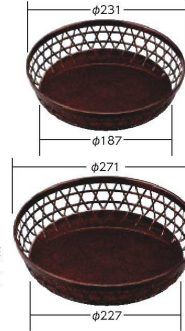

パンフレット番号	問合せ先	電話番号
20693-631	株式会社クイックパック	0564-59-3525

Lacquerware 漆器 **631**

漆器・木製品・その他

漆器
卓上小物
(木製漆器)
敷紙

尺1 ABS花かご盛器

又631-019
[A]34cmABS花かご 総新溜
34.5×32.3×6.2cm JPN 6,100円

又631-029
[A]34cmABS花かご 若竹裏黒乾漆
34.5×32.3×6.2cm JPN 7,100円

- 又631-039 [TA]ABS菊鉢(大) ピンクボカシ
φ11.4×3.6cm JPN 980円
- 又631-049 [TA]ABS菊鉢(大) 青磁
φ11.4×3.6cm JPN 950円
- 又631-059 [TA]新丸かご 若竹塗
φ11.2×3.7cm JPN 1,600円
- 又631-069 [TA]新丸かご 染溜塗
φ11.2×3.7cm JPN 1,600円
- 又631-079 [TA]ABS菊鉢(大) 黄色
φ11.4×3.6cm JPN 920円
- 又631-089 [TA]トッティーリップル椀 桃内黒
14×11.1×5.8cm(265cc) JPN 1,500円

ABS竹丸かご盛器

- [A]ABS竹丸かご 溜パール
又631-099 23cm φ23.1×4.8cm JPN 3,200円
- 又631-109 27cm φ27.1×4.8cm JPN 3,500円
- 又631-119 31cm φ31.3×6.1cm JPN 5,700円

- [A]ABS竹丸かご 総黒内朱
又631-129 23cm φ23.1×4.8cm JPN 3,350円
- 又631-139 27cm φ27.1×4.8cm JPN 3,850円
- 又631-149 31cm φ31.3×6.1cm JPN 5,800円