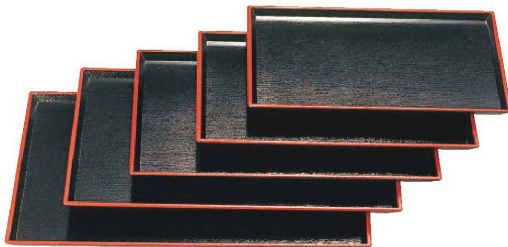

清流長手木目盆

A 清流長手木目盆 黒天朱	A 清流長手木目盆 黒天朱SL 【ノンスリップ加工】	A 清流長手木目盆 溜	A 清流長手木目盆 溜SL 【ノンスリップ加工】
又639-299 尺1 34×24.6×1.5cm JPN 1,280円	又639-349 尺1 34×24.6×1.5cm JPN 1,550円	又639-399 尺1 34×24.6×1.5cm JPN 1,360円	又639-449 尺1 34×24.6×1.5cm JPN 1,960円
又639-309 尺2 36×26×1.5cm JPN 1,430円	又639-359 尺2 36×26×1.5cm JPN 1,730円	又639-409 尺2 36×26×1.5cm JPN 1,530円	又639-459 尺2 36×26×1.5cm JPN 2,160円
又639-319 尺3 39.4×28.4×1.5cm JPN 1,730円	又639-369 尺3 39.4×28.4×1.5cm JPN 2,100円	又639-419 尺3 39.4×28.4×1.5cm JPN 1,860円	又639-469 尺3 39.4×28.4×1.5cm JPN 2,560円
又639-329 尺4 42.4×30.4×1.5cm JPN 2,130円	又639-379 尺4 42.4×30.4×1.5cm JPN 2,700円	又639-429 尺4 42.4×30.4×1.5cm JPN 2,280円	又639-479 尺4 42.4×30.4×1.5cm JPN 3,080円
又639-339 尺5 45.6×32.8×1.5cm JPN 2,430円	又639-389 尺5 45.6×32.8×1.5cm JPN 3,080円	又639-439 尺5 45.6×32.8×1.5cm JPN 2,530円	又639-489 尺5 45.6×32.8×1.5cm JPN 3,430円