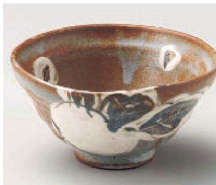

T064-189
鼠志野カブ小鉢
φ11.6×6.1cm(陶)JPN
3,200円