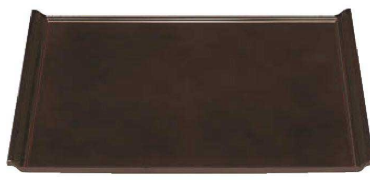

パンフレット番号	問合せ先	電話番号
20693-640	株式会社クイックパック	0564-59-3525

640 漆器 Lacquerware

漆器・木製品・その他

漆器

卓上小物
(木製・漆製)

敷紙

[A]ウェブ盆 黒石目NS ノンスリップ加工
E640-019 尺2寸 36.5×27×2.8cm JPN **2,800円**
E640-029 尺3寸 39.5×29.2×2.8cm JPN **3,300円**
E640-039 尺4寸 42.7×31.5×2.9cm JPN **3,850円**
E640-049 尺5寸 45.4×33.6×2.9cm JPN **4,350円**
E640-059 尺6寸 48.5×35.9×3cm JPN **5,750円**

[A]宴盆 溜NS ノンスリップ加工
E640-069 尺1寸 33.5×24×2cm JPN **3,050円**
E640-079 尺2寸 36.5×26×2.1cm JPN **3,300円**
E640-089 尺3寸 39.7×27.7×2.2cm JPN **3,800円**
E640-099 尺4寸 42.8×31×2.3cm JPN **4,350円**
E640-109 尺5寸 45.6×32.1×2.3cm JPN **5,050円**
E640-119 尺6寸 48.4×34×2.4cm JPN **5,750円**