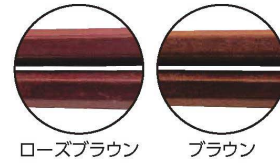

漆器・木製品・その他

漆器

卓上小物
(木製・漆器)

敷紙

●六角箸

- SPS21cm六角箸 洗 I646-019 ブラック 21.4×0.9×0.8cm JPN 260円
- I646-029 ローズブラウン 21.4×0.9×0.8cm JPN 280円
- I646-039 ブラウン 21.4×0.9×0.8cm JPN 280円

●先端が四角になった六角箸

- SPS22.7cm六角箸 洗 I646-049 ブラック 22.7×0.9×0.8cm JPN 260円
- I646-059 ローズブラウン 22.7×0.9×0.8cm JPN 280円
- I646-069 ブラウン 22.7×0.9×0.8cm JPN 280円