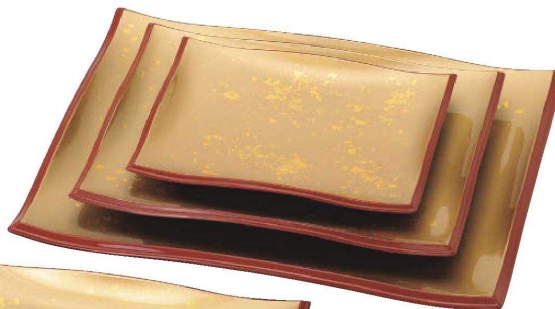

盛器

[TA]清流盛器 色紙金箔測朱 [H・C塗] [洗]

I650-109 (小)
27×22.7×3.3cm JPN **3,850円**

I650-119 (中)
35.7×29.6×4.1cm JPN **5,700円**