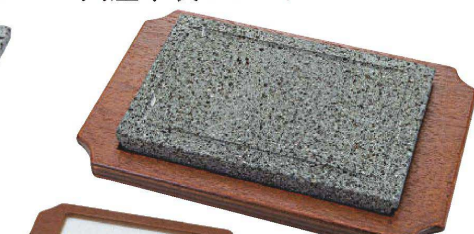

国産木製プレート

1. **又651-319**
   [石]桜島25cm長角遠赤プレート
   23×15×2.2cm JPN **17,000円**
2. **又651-329**
   [石]桜島25cm長角石焼用受皿 栃
   32.3×20×2.3cm JPN **14,000円**
3. 熱に強い内底面
   スチール底板使用
4. 内寸160mm
   内寸240mm

表示価格、仕様などは予告なく変更となる場合があります。最新情報はWEBサイトにて必ずご確認下さい(廃番含)。