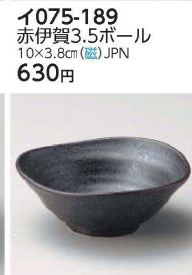

ミ075-149
彩器行 花型小鉢
φ12.5×4.5cm (磁) JPN
630円

ミ075-159
白釉織部流し36ケズリ鉢
11×11×5cm (磁) JPN
780円

イ075-169
粉引3.5ボール
φ10×3.8cm (磁) JPN
630円

ミ075-179
風流花型小鉢
φ12.5×4.5cm (磁) JPN
630円

イ075-189
赤伊賀3.5ボール
10×3.8cm (磁) JPN
630円

イ075-199
黄瀬戸淵サビ3.5小鉢
φ10×4cm (磁) JPN
630円

ミ075-209
土化粧 花形小鉢
φ12.5×4.5cm (磁) JPN
630円

ツ075-219
刷毛茶粉引4.0取鉢
φ13×4.5cm (磁) JPN
580円

ツ075-229
黒伊賀白吹4.0取鉢
φ13×4.5cm (磁) JPN
580円

ホ075-239
たご唐草3.5ボール
φ10.5×4.6cm (磁) JPN
580円

ヤ075-249
いぶし三角4.0鉢
φ12.8×4.8cm (磁) JPN
630円

カ075-259
深海水色3.8小鉢
φ12.2×4.3cm (磁) JPN
550円

カ075-269
深海琥珀3.8小鉢
φ12.2×4.3cm (磁) JPN
550円

カ075-279
深海ヒワ3.8小鉢
φ12.2×4.3cm (磁) JPN
550円

ミ075-289
窯変和紙40小鉢
13×12.5×4.3cm (磁) JPN
600円