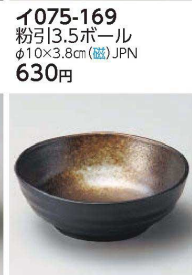

ア075-099
粉引3.6小鉢
φ10.6×4.9cm (磁) JPN
650円

カ075-109
ヒワカンタル型小鉢
φ8.4×4.3cm (陶) JPN
750円

ツ075-119
藍十草14cm小鉢
φ13.9×4cm (磁) JPN
760円

ホ075-129
黄彩花4.5小鉢
φ13.8×4.2cm (磁) JPN
700円

ツ075-139
藍波14cm小鉢
φ13.9×4cm (磁) JPN
760円

ミ075-149
彩器行 花型小鉢
φ12.5×4.5cm (磁) JPN
630円

ミ075-159
白釉織部流し36ケズリ鉢
11×11×5cm (磁) JPN
780円

イ075-169
粉引3.5ボール
φ10×3.8cm (磁) JPN
630円

ミ075-179
風流花型小鉢
φ12.5×4.5cm (磁) JPN
630円

イ075-189
赤伊賀3.5ボール
10×3.8cm (磁) JPN
630円

イ075-199
黄瀬戸淵サビ3.5小鉢
φ10×4cm (磁) JPN
630円

ミ075-209
土化粧 花形小鉢
φ12.5×4.5cm (磁) JPN
630円

ツ075-219
刷毛茶粉引4.0取鉢
φ13×4.5cm (磁) JPN
580円

ツ075-229
黒伊賀白吹4.0取鉢
φ13×4.5cm (磁) JPN
580円

ホ075-239
たご唐草3.5ボール
φ10.5×4.6cm (磁) JPN
580円