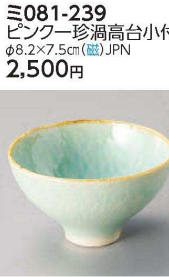

ト081-199
粉引ノギ高台小付
φ10×7.5cm (陶) JPN
2,400円

ミ081-209
志野赤絵高台中付
φ7×6.5cm (陶) JPN
2,650円

ミ081-219
黒土千段高台小付
φ7×7.5cm (陶) JPN
2,050円

コ081-229
セレン赤洞高台小付
φ6.8×7cm (陶) JPN
2,100円

ミ081-239
ピンク珍洞高台小付
φ8.2×7.5cm (磁) JPN
2,500円

コ081-249
ルリ藍市松高台小付
φ6.8×7cm (陶) JPN
2,100円

タ081-259
トルコ高台小付
φ8.2×8cm (180cc) (陶) JPN
1,900円

ホ081-269
青磁高台デザートカップ
φ8.5×6cm (陶) JPN
1,300円

ト081-279
プラチナオブリーク 小付
φ7×8.2cm (磁) JPN
2,100円

オ081-289
織部筆絵とちり小付
φ8.5×5cm (陶) JPN
3,250円

オ081-299
マリンブルーとちり小付
φ8.5×5cm (陶) JPN
2,150円

オ081-309
炭化土GBLとちり小付
φ8.5×5cm (陶) JPN
2,000円

オ081-319
灰マットブラックとちり小付
φ8.5×5cm (陶) JPN
1,850円

ツ081-329
とちり小付(鉄結晶)
φ8.3×4.8cm (磁) JPN
1,750円

ツ081-339
とちり小付グリーン
φ8.3×4.8cm (磁) JPN
1,750円

ツ081-349
とちり小付レッド
φ8.3×4.8cm (磁) JPN
1,750円

ツ081-359
とちり小付オレンジ
φ8.3×4.8cm (磁) JPN
1,750円

ツ081-369
とちり小付(水色)
φ8.3×4.8cm (磁) JPN
1,750円

ツ081-379
とちり小付(黄)
φ8.3×4.8cm (磁) JPN
1,750円

刺身鉢
向付
干代口
中鉢
高台小鉢
小鉢(組)
小付
蓋付珍珠
珍珠
珍珠セット
松花堂
蓋向
円菓子碗
むし碗
ミニむし碗
天
とんすい