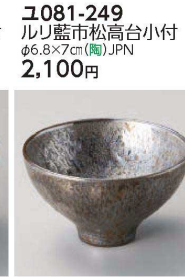

ト081-199
粉引ノギ高台小付
φ10×7.5cm (陶) JPN
2,400円

ミ081-209
志野赤絵高台中付
φ7×6.5cm (陶) JPN
2,650円

ミ081-219
黒土千段高台小付
φ7×7.5cm (陶) JPN
2,050円

コ081-229
セレン赤洞高台小付
φ6.8×7cm (陶) JPN
2,100円

ミ081-239
ピンク珍洞高台小付
φ8.2×7.5cm (磁) JPN
2,500円

コ081-249
ルリ藍市松高台小付
φ6.8×7cm (陶) JPN
2,100円

タ081-259
トルコ高台小付
φ8.2×8cm (180cc) (陶) JPN
1,900円

ホ081-269
青磁高台デザートカップ
φ8.5×6cm (陶) JPN
1,300円

ト081-279
プラチナオブリーク 小付
φ7×8.2cm (磁) JPN
2,100円

オ081-289
織部筆絵とちり小付
φ8.5×5cm (陶) JPN
3,250円

オ081-299
マリンブルーとちり小付
φ8.5×5cm (陶) JPN
2,150円

オ081-309
炭化土GBLとちり小付
φ8.5×5cm (陶) JPN
2,000円

オ081-319
灰マットブラックとちり小付
φ8.5×5cm (陶) JPN
1,850円

ツ081-329
とちり小付(鉄結晶)
φ8.3×4.8cm (磁) JPN
1,750円

ツ081-339
とちり小付グリーン
φ8.3×4.8cm (磁) JPN
1,750円

ツ081-349
とちり小付レッド
φ8.3×4.8cm (磁) JPN
1,750円

ツ081-359
とちり小付オレンジ
φ8.3×4.8cm (磁) JPN
1,750円

ツ081-369
とちり小付(水色)
φ8.3×4.8cm (磁) JPN
1,750円

ツ081-379
とちり小付(黄)
φ8.3×4.8cm (磁) JPN
1,750円

刺身鉢
向付
干代口
中鉢
高台小鉢
小鉢(組)
小付
蓋付珍珠
珍珠
珍珠セット
松花堂
蓋向
円菓子碗
むし碗
ミニむし碗
天
とんすい