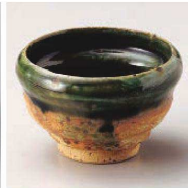

ハ083-049
彩華うのふピンク中皿
φ10.2×2.9cm (磁) JPN
1,100円

ハ083-059
彩華うのふ青中皿
φ10.2×2.9cm (磁) JPN
1,100円

ミ083-069
織部掛け括り手小付
φ8.5×5.5cm (陶) JPN
1,850円

ト083-079
二色流し丸小付
φ10.5×5cm (磁) JPN
1,500円

コ083-089
しみず丸小付
9.3×8.9×5.6cm (磁) JPN
1,450円