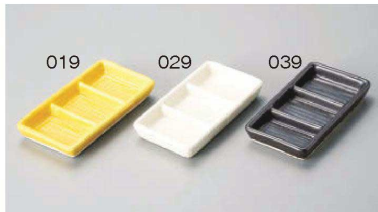

パンフレット番号	問合せ先	電話番号
20693-97	株式会社クイックパック	0564-59-3525

Mini Dish for Appetizer 珍味(セット) 97

割烹のうつわ

ア097-019 黄釉三品ミニ 10.7×5.8×1.5cm (黄) JPN 1,200円  
 ア097-029 白マット三品ミニ 10.7×5.8×1.5cm (白) JPN 1,200円  
 ア097-039 黒マット三品ミニ 10.7×5.8×1.5cm (黒) JPN 1,200円

ミ097-049 柿舟型珍味 10.5×5×4.3cm (黄) JPN 1,350円  
 ミ097-059 若草舟型珍味 10.5×5×4.3cm (黄) JPN 1,350円  
 ミ097-069 黄釉舟型珍味 10.5×5×4.3cm (黄) JPN 1,350円

ア097-079 shell ピンク珍味 7.5×7.2×2.4cm (黄) JPN 550円  
 ア097-089 shell 黄珍味 7.5×7.2×2.4cm (黄) JPN 550円  
 ア097-099 shell 青磁珍味 7.5×7.2×2.4cm (黄) JPN 550円  
 ア097-109 shell 白磁珍味 7.5×7.2×2.4cm (黄) JPN 550円