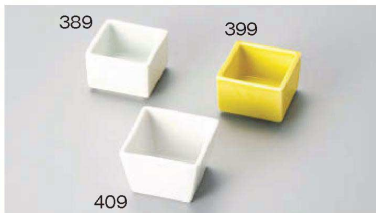

チ097-389 白角切立珍味 φ5×3.3cm JPN 650円
チ097-399 黄角切立珍味 φ5×3.3cm JPN 650円
チ097-409 白タニグチ舂珍味 φ5×3.3cm JPN 550円