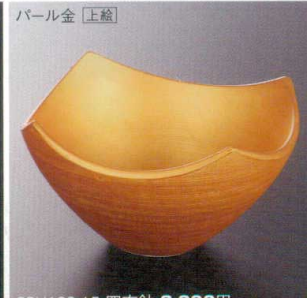

38K128-08 桔梗小鉢 3,400円
(14.6x4.9cm) 117959

38K128-09 玉石蓋物 4,700円
(13.5x10x7.5cm) 116490

38K128-10 のし型切立向付 3,800円
(20x11.2x3.8cm) 119269

38K128-11 菱菊鉢 4,400円
(16.4x13.6x5.5cm) 117925

38K128-12 菱菊鉢 3,300円
(16.2x13.7x5.8cm) 117926

38Y128-13 中鉢 4,000円
(11.9x6.5cm) 600171

38M128-14 向付 4,200円
(13x5.5cm) 425207

38H128-15 四方鉢 3,600円
(13x7.5cm) 911111

38H128-16 四方鉢 3,600円
(13x7.5cm) 911112

38K128-17 くびれ7寸向付 3,400円
(20.7x9.1x6cm) 119572

38K128-18 くびれ7寸向付 3,400円
(20.7x9.1x6cm) 116642