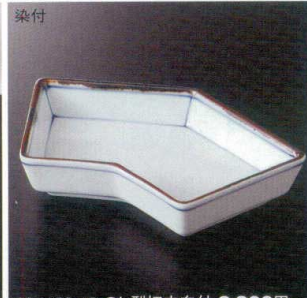

38K128-03 菱型皿 4,700円
(19.9x12.1x3.7cm) 土物 109649

38K128-04 菱型皿 4,700円
(19.9x12.1x3.7cm) 土物 109648

38K128-05 千段浅鉢(無鉛) 4,700円
(16x4.4cm) 109651

38K128-06 千段浅鉢(無鉛) 4,700円
(16x4.4cm) 109650

38K128-07 片口平鉢 4,100円
(14.7x4.1cm) 117930

38K128-08 桔梗小鉢 3,400円
(14.6x4.9cm) 117959

38K128-09 玉石蓋物 4,700円
(13.5x10x7.5cm) 116490

38K128-10 のし型切立向付 3,800円
(20x11.2x3.8cm) 119269

38K128-11 菱菊鉢 4,400円
(16.4x13.6x5.5cm) 117925

38K128-12 菱菊鉢 3,300円
(16.2x13.7x5.8cm) 117926

38Y128-13 中鉢 4,000円
(11.9x6.5cm) 600171

38M128-14 向付 4,200円
(13x5.5cm) 425207

38H128-15 四方鉢 3,600円
(13x7.5cm) 911111

38H128-16 四方鉢 3,600円
(13x7.5cm) 911112

38K128-17 くびれ7寸向付 3,400円
(20.7x9.1x6cm) 119572

38K128-18 くびれ7寸向付 3,400円
(20.7x9.1x6cm) 116642