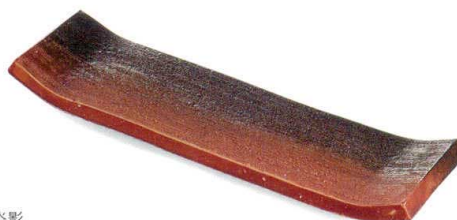

炎影
38K019-14 長皿 **9,500円**
(36.5x10.5x3.5cm) 土物 109813