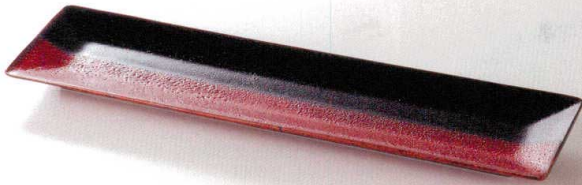

パンフレット番号	問合せ先	電話番号
20694-195	株式会社クイックパック	0564-59-3525

あしゆら

38K195-01 尺細長皿 **2,800円** (33x8.7x2cm) 115628

紅玉 [強化]

38K195-02 尺細長皿 **3,900円** (32.7x8.7x2cm) 109613

山帰来

38E195-03 長皿 **2,850円** (34.5x10.8x2.5cm) 土物 711055

備前風

38H195-04 リーフディッシュ38cm **2,750円** (38x3.8x2.2cm) 911575

紺結晶

38E195-05 突出皿 **1,250円** (22.5x10.2x2.6cm) 711754
38E195-06 11.0長皿 **3,200円** (33.8x11.1x2.5cm) 711752

アメ釉

38E195-07 11.0長皿 **3,200円** (33.8x11.1x2.5cm) 702069