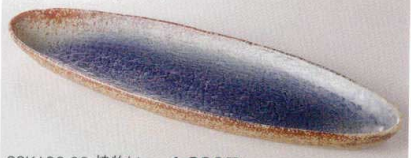

瀏茶砂うのふ

38K196-04 焼物トレー **1,300円**
(32.3x10.8x2.4cm) 116900

緑いらぼ

38K196-05 焼物トレー **1,300円**
(32.3x10.8x2.4cm) 109493

イラボリ吹き

38K196-06 焼物トレー **1,300円**
(32.3x10.8x2.4cm) 118296

砂黒

38K196-07 楕円鉢(大) **1,400円**
(33.7x7.5x3cm) 土物 116431

瀏茶うのふ

38K196-08 細長トレー **1,050円**
(32.4x8.7x2.2cm) 115297

黒油滴白吹

38K196-09 細長トレー **1,050円**
(32.4x8.7x2.2cm) 115633

青粉引

38K196-10 リム長皿 **1,300円**
(32x9.8x2cm) 118297

銀彩黒

38K196-11 リム長皿 **1,300円**
(32x9.8x2cm) 118998