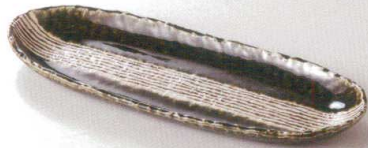

パンフレット番号	問合せ先	電話番号
20694-196	株式会社クイックパック	0564-59-3525

196 付出皿

織部錆帯 [強化]

38E196-01 9.0舟形皿 **2,350円**
(27.2x10.5x2.3cm) 711362

金彩天目

38E196-02 楕円たたら皿 **2,000円**
(26.8x11.2x2.7cm) 711629

オリベ市松

38E196-03 細突出 **2,000円**
(29x6.7x1.3cm) 710629

瀏茶砂うのふ

38K196-04 焼物トレー **1,300円**
(32.3x10.8x2.4cm) 116900

緑いらぼ

38K196-05 焼物トレー **1,300円**
(32.3x10.8x2.4cm) 109493

イラボリ吹き

38K196-06 焼物トレー **1,300円**
(32.3x10.8x2.4cm) 118296

砂黒

38K196-07 楕円鉢(大) **1,400円**
(33.7x7.5x3cm) 土物 116431

瀏茶うのふ

38K196-08 細長トレー **1,050円**
(32.4x8.7x2.2cm) 115297

黒油滴白吹

38K196-09 細長トレー **1,050円**
(32.4x8.7x2.2cm) 115633

青粉引

38K196-10 リム長皿 **1,300円**
(32x9.8x2cm) 118297

銀彩黒

38K196-11 リム長皿 **1,300円**
(32x9.8x2cm) 118998