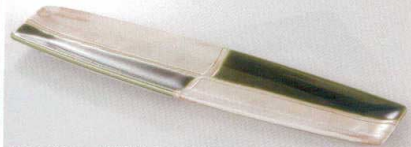

パンフレット番号	問合せ先	電話番号
20694-196	株式会社クイックパック	0564-59-3525

196 付出皿

織部錆帯 [強化]

38E196-01 9.0舟形皿 **2,350円**
(27.2x10.5x2.3cm) 711362

金彩天目

38E196-02 楕円たたら皿 **2,000円**
(26.8x11.2x2.7cm) 711629

オリベ市松

38E196-03 細突出 **2,000円**
(29x6.7x1.3cm) 710629

瀏茶砂うのふ

38K196-04 焼物トレー **1,300円**
(32.3x10.8x2.4cm) 116900

緑いらぼ

38K196-05 焼物トレー **1,300円**
(32.3x10.8x2.4cm) 109493

イラボリ吹き

38K196-06 焼物トレー **1,300円**
(32.3x10.8x2.4cm) 118296

砂黒

38K196-07 楕円鉢(大) **1,400円**
(33.7x7.5x3cm) 土物 116431