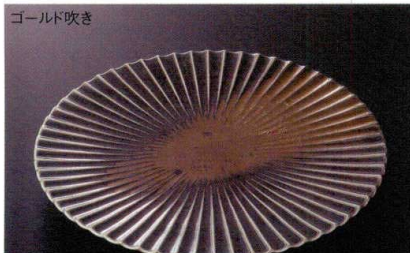

38K207-06 切立丸皿(小) **5,200円** (17.8x2.1cm) 118091
38K207-07 切立丸皿(中) **7,000円** (21.1x2cm) 118092

38K207-08 7.5切立丸皿 **4,900円**
(22.2x2.8cm) 土物 102058

38K207-09 8寸リムプレート **5,000円**
(24x3cm) 土物 116948

38K207-10 18cm切立プレート **5,500円** (18.2x2cm) 土物 118656
38K207-11 21cm切立プレート **7,200円** (21.5x2cm) 土物 118657
38K207-12 25cm切立プレート **8,200円** (25x2cm) 土物 118658

38K207-13 砂目8寸皿 **7,800円**
(23.7x2.2cm) 114798

38K207-14 リム24cm皿 **6,800円**
(24.2x2.6cm) 116917

38Y207-15 四足9.0丸皿 **5,900円**
(26.2x2.2cm) 土物 600699

38K207-16 筋彫丸皿 **4,000円**
(22x1.8cm) 118667

38K207-17 しのぎ高台皿(小) **2,800円** (16.5x1.5cm) 119179
38K207-18 しのぎ高台皿(大) **6,000円** (24x2cm) 119177

38K207-19 切立7.0皿 **3,900円**
(21.6x4cm) 119421

38M207-20 20cm高台プレート **3,900円** (19.8x2.3cm) 416193
38M207-21 25cm高台プレート **6,400円** (24.7x3cm) 416174

38K207-22 8.5前菜皿 **4,500円**
(25.5x2.5cm) 116958

38K207-23 9寸石目プレート **9,000円**
(29.5x2.6cm) 112710