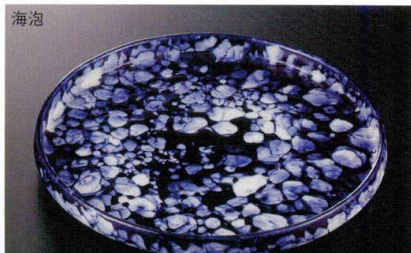

パンフレット番号	問合せ先	電話番号
20694-207	株式会社クイックパック	0564-59-3525

前菜皿 207

38K207-01 リム6.5皿 **3,800円** (20x1.2cm) 117958
38K207-02 リム8.0皿 **5,700円** (25.4x2.1cm) 117957

38K207-03 18cm切立皿 **3,600円** (18.5x2.1cm) 118659
38K207-04 21cm切立皿 **5,800円** (21.4x2.1cm) 118150
38K207-05 24cm切立皿 **6,200円** (24.3x2.1cm) 118151

38K207-06 切立丸皿(小) **5,200円** (17.8x2.1cm) 118091
38K207-07 切立丸皿(中) **7,000円** (21.1x2cm) 118092

38K207-08 7.5切立丸皿 **4,900円**
(22.2x2.8cm) 土物 102058

38K207-09 8寸リムプレート **5,000円**
(24x3cm) 土物 116948

38K207-10 18cm切立プレート **5,500円** (18.2x2cm) 土物 118656
38K207-11 21cm切立プレート **7,200円** (21.5x2cm) 土物 118657
38K207-12 25cm切立プレート **8,200円** (25x2cm) 土物 118658