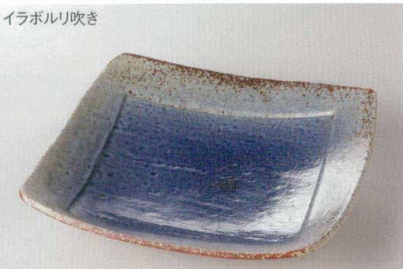

38K220-12 7寸正角皿 **2,000円**
(20.5x20x4.5cm) 118268