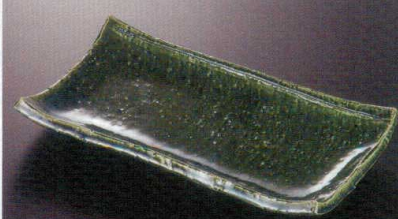

金和紙模様 [上絵]

38A230-04 太口焼物皿 4,900円  
(21.2x13.1x4.3cm) 310010

銀和紙模様 [上絵]

38A230-05 太口焼物皿 4,900円  
(21.2x13.1x4.3cm) 310011

サビ山水

38K230-06 長角皿 4,600円  
(18.5x12.5x2.5cm) 土物 117965

錦春秋

38H230-07 焼物皿 4,800円  
(23x10.5x3.7cm) 911784

織部

38K230-08 たたら皿 3,500円  
(26x15x2.3cm) 土物 116012

織部重ね

38K230-09 四ッ足焼物皿 4,500円  
(25x12.5x5cm) 土物 108767

織部塗分

38K230-10 しのぎ長角皿 4,200円  
(24.8x14.5x2.5cm) 119175

イルタ白磁

38H230-11 長角皿 4,400円  
(27.7x13.6x3.5cm) 911026