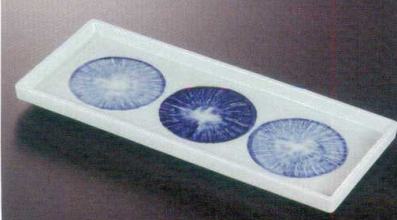

織部

38K230-08 たたら皿 3,500円  
(26x15x2.3cm) 土物 116012

織部重ね

38K230-09 四ッ足焼物皿 4,500円  
(25x12.5x5cm) 土物 108767

織部塗分

38K230-10 しのぎ長角皿 4,200円  
(24.8x14.5x2.5cm) 119175

イルタ白磁

38H230-11 長角皿 4,400円  
(27.7x13.6x3.5cm) 911026

イルタ青白磁

38H230-12 長角皿 4,400円  
(27.7x13.6x3.5cm) 910438

呉須濃

38K230-13 トチリ長角皿 4,000円  
(28.5x12x2cm) 117008

ハチドリ

38F230-14 28cm細長皿(ecru) 2,500円  
(28.5x11.9x2cm) 550009

ハチドリ

38F230-15 28cm細長皿(nero) 2,500円  
(28.5x11.9x2cm) 550010