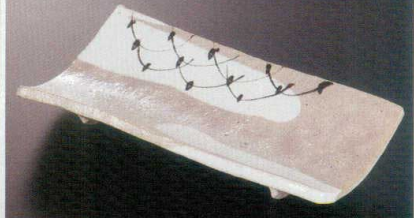

粉引

38H230-03 付出皿(中) 3,500円
(21x11x3.8cm) 土物 910928