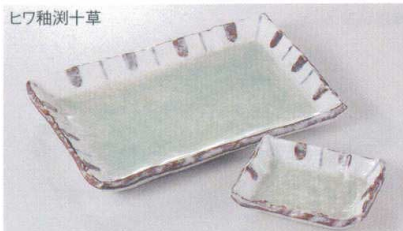

月光

38E234-14 7.0焼物皿 **2,000円** (20.8x14.6x2.1cm) 711060
38E234-15 千代久 **660円** (10x7.7x2cm) 711061