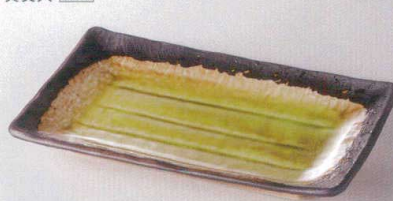

ヒスイ

38K236-08 25cm長角皿 **2,400円**  
(25.5x15.5x1.7cm) 半磁器 118208

イエロー

38K236-09 25cm長角皿 **2,400円**  
(25.5x15.5x1.7cm) 半磁器 118203

クリーム

38K236-10 25cm長角皿 **2,400円**  
(25.5x15.5x1.7cm) 半磁器 118218

ブラック

38K236-11 25cm長角皿 **2,400円**  
(25.5x15.5x1.7cm) 半磁器 118213

新海 [買入]

38Q236-12 長角皿 **2,900円**  
(26.5x15.8x4.7cm) 208071

黒錆(抗菌釉)

38K236-13 焼物皿 **1,500円**  
(27x11.5x4cm) 118489

白灰(抗菌釉)

38K236-14 焼物皿 **1,500円**  
(27x11.5x4cm) 118478

銀彩黒

38K236-15 木目焼物皿 **1,150円**  
(20.8x12.8x3cm) 118290

黄貴入 [買入]

38K236-16 7.0焼物皿 **1,100円**  
(21.5x13.5x3cm) 118393

スカイブルー [買入]

38K236-17 7.0焼物皿 **1,100円**  
(21.5x13.5x3cm) 118392

イブシ結晶

38K236-18 筋入焼物皿 **1,200円**  
(21.7x13.5x3.5cm) 118574

食器百貨  
 焼物皿  
 新海 [買入]  
 黄貴入 [買入]  
 スカイブルー [買入]  
 イブシ結晶