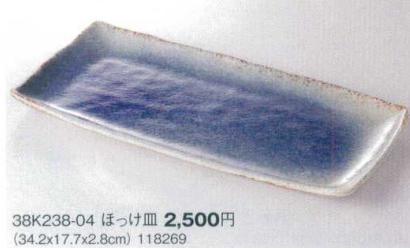

パンフレット番号	問合せ先	電話番号
20694-238	株式会社クイックパック	0564-59-3525

238 焼物皿

孔雀結晶

38K238-01 市松長角皿 **3,100円**
(27.4x16.6x4cm) 117019

茶金散らし

38K238-02 削ぎ焼物皿 **2,300円**
(26.7x16.7x4.8cm) 112063

黒刷毛石目

38H238-03 焼物皿 **2,650円**
(33x13.3x3.5cm) 910251

イラボリ吹き

38K238-04 ほっけ皿 **2,500円**
(34.2x17.7x2.8cm) 118269

黒伊賀白吹

38K238-05 ほっけ皿 **2,500円**
(33.8x17.5x2.6cm) 114400

白染

38A238-06 ホッケ皿 **3,300円**
(33x15.3x2.4cm) 310376

黄灰釉

38E238-07 ホッケ皿 **2,800円**
(31.3x16.8x2.5cm) 710643

ピンク吹

38K238-08 くり目長角大皿 **2,400円**
(31.5x17cm) 113765

織部ヌリ分

38K238-09 くり目長角大皿 **3,400円**
(31.5x17.2x2.7cm) 117012

水月

38K238-10 楕円長皿 **3,000円**
(39.1x12.5cm) 112071

雪化粧

38K238-11 ほっけ皿 **2,000円**
(33.3x17x2.4cm) 108790