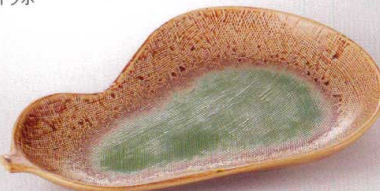

イラボ

38A239-17 ひさご中皿 **1,800円** (24.8x17.7x3cm) 313750
38A239-18 ひさご大皿 **2,500円** (27.8x19.5x3.5cm) 313751