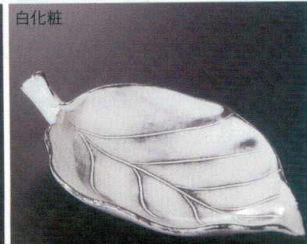

38K248-04 たたき角銘々皿 2,700円  
(14x14x1.3cm) 土物 119143

38Q248-05 変型向付 5,500円  
(17.5x16.5x2.8cm) 土物 209081

38Q248-06 輪花6寸皿 4,850円  
(18.1x3.2cm) 土物 209098

38Q248-07 前菜皿 6,000円  
(17.2x16.2cm) 土物 207075

38Q248-08 前菜皿 6,000円  
(17.2x16.2cm) 土物 209099

38M248-09 6.0皿 4,300円  
(17.6x1.5cm) 416065

38M248-10 6.0皿 4,300円  
(17.6x1.5cm) 416066

38K248-11 焼物皿 8,400円  
(21.5x12.6x3.2cm) 101982

38Q248-12 木の葉皿(小) 4,000円  
(20.8x12.3x3.5cm) 土物 209100

取皿・フルーツ皿