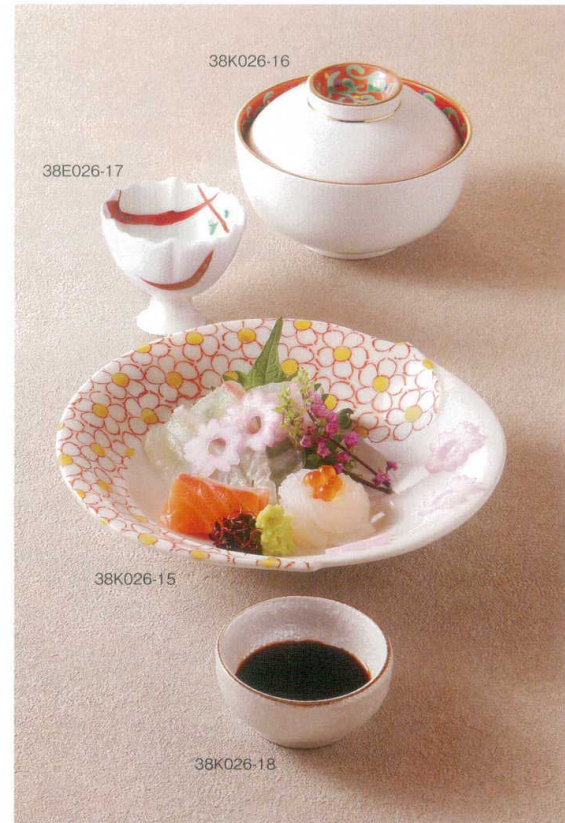

パンフレット番号	問合せ先	電話番号
20694-26	株式会社クイックパック	0564-59-3525

春

芽吹きを映し、軽やかな表情を添えた春の器。ピンク色などやわらかな地色や控えめな絵付けが、旬の食材のみずみずしさを引き立てます。料理に寄り添い、席に春の訪れをそっと感じさせます。

  アルコ 38K026-01 花びら箸置き 420円 (7x4.5x2cm) 118562	 白磁 38K026-02 花びら箸置き 320円 (7x4.5x2cm) 119343	 ピンク吹き [強化] 38E026-03 桜型珍味 1,100円 (9.2x6x3cm 160) 711790

  ブルー 38K026-04 花びら小付 530円 (9.7x6.4x3.8cm) 118796	 ピンク 38K026-05 花びら小付 530円 (9.7x6.4x3.8cm) 118761	 花びら(ピンク) 38E026-06 小付 750円 (11.2x7x2.7cm) 710533

  二色吹 38K026-07 3.0花型高台鉢 1,400円 (8.8x4.8cm) 100333	 測金ピンク吹 [上絵] [不可] 38K026-08 桜小付 1,400円 (9x5cm) 118784	 ラスター華々 [強化] [上絵] 38E026-09 むし碗 4,850円 (7.5x7.2cm) 711397 A:蓋2,190円 B:身2,910円

  ぼんぼり [上絵] 38H026-10 蓋付珍味(小) 3,350円 (5x4.6cm) 910237	 錦 [上絵] 38H026-12 ぼんぼり(小) 3,050円 (6.4x4.5cm) 911778	 春音 [上絵] 38K026-14 珍味 1,650円 (7.5x5.5x5cm) 111162
38H026-11 蓋付珍味(大) 3,600円 (6.5x5.8cm) 910229	38H026-13 ぼんぼり(大) 3,200円 (8x6.3cm) 910051	

  ピンクダリア [上絵] 38K026-19 斜めボール 3,950円 (15.8x15.2x10cm) 110421	 パール桃花絵 [上絵] 38K026-20 まゆ型鉢 1,900円 (14.8x13.2x5.5cm) 115820

  ピンク吹桜 38K026-23 楕円小鉢 1,800円 (12.3x3.8cm) 118777 38K026-24 楕円向付 2,000円 (15.8x15.4x5cm) 118776	 サビピンク吹 38K026-25 四方皿(中) 1,800円 (11.2x11.2x2.5cm) 118689 38K026-26 四方皿(大) 3,300円 (16.5x16.5x3.2cm) 118688

風紋舞桜 [上絵] 38K026-15 丸浅鉢(大) 3,700円 (19.6x19x4.7cm) 116616	朱巻交趾唐草 [強化] [上絵] [不可] 38K026-16 菓子碗 6,500円 (12x8.1cm) 103392 A:蓋2,650円 B:身3,850円
アイボリー赤絵 [強化] [上絵] 38E026-17 高台小付 2,200円 (8.5x6.5cm) 712103	ラスター [上絵] [不可] 38K026-18 丸千代口 1,500円 (7x3.2cm) 100920

  信楽金銀彩 [上絵] [不可] 38K026-21 なぶり向付 3,200円 (15.3x15.3x5.5cm) 119202	 桜 38K026-22 前菜皿 4,200円 (22.5x21.5x4.7cm) 土物 109656

  鯛形 38H026-27 皿 8,100円 (25x16.6x5cm) 土物 910001	 桃ぼかし 38K026-28 箸置き 420円 (6x1.5cm) 119318

※A:蓋サイズ及び蓋の価格 B:身サイズ及び身の価格を表示しています。