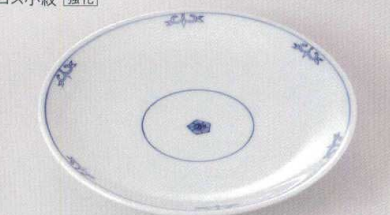

黒釉

38H269-19 帽子型7.0皿 4,300円  
 (23.8x21x3cm) 911801

青輝貴入

38Y269-20 7寸皿 3,200円  
 (22x3cm) 600624

灰釉

38E269-21 6.0丸皿 2,300円  
 (18.6x3.3cm) 土物 710740  
 38E269-22 7.5丸皿 3,300円  
 (23x3.5cm) 土物 710656

ゴス小紋 随花

38K269-23 6.0皿 2,100円  
 (18.9x3cm) 102569  
 38K269-24 7.0皿 3,500円  
 (21.9x3.3cm) 102570