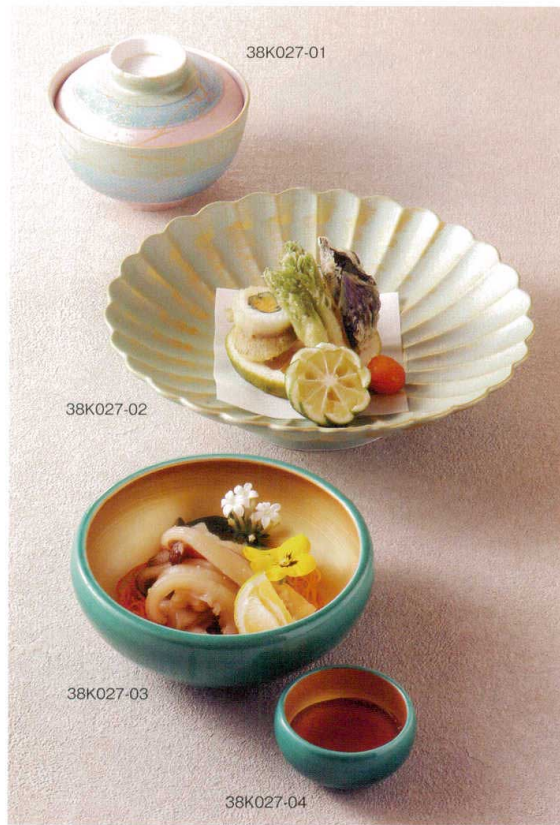

パンフレット番号	問合せ先	電話番号
20694-27	株式会社クイックパック	0564-59-3525

Presentation from MAGOKORO 《四季の器》 27

夏

透明感のある緑や爽やかな青をまとった、夏の器。
夏の鮮やかな自然を思わせる色合いや
伸びやかなかたちが、料理に涼の印象を添えます。
涼やかな器使いが、食の時間を爽やかに演出します。

- 三彩むさしの 上絵 絵不可
38K027-01 蓋物 **7,000円** (11.2x8.5cm) 119103 A:蓋**2,800円** B:身**4,200円**
- 緑金彩 上絵 絵不可
38K027-02 菊型7.0皿 **7,400円** (21.6x5.3cm) 102555
- 緑交趾金彩 上絵 絵不可
38K027-03 鉄鉢 **4,300円** (13.5x5.3cm) 116580
- 38K027-04 丸千代口 **2,200円** (5.8x3cm) 116581

涼流 裏入
38K027-15 長葉皿 **4,000円**
(44x12.3x2.2cm) 111998

緑交趾内金 上絵 絵不可
38K027-05 竹小鉢 **3,950円**
(6.7x6cm) 114827

緑交趾鉄砂 上絵 絵不可
38K027-06 笹型小付 **4,400円**
(11.9x6.8x10cm) 109743

交趾水草 強化 上絵 絵不可
38K027-07 菓子碗 **4,800円**
(11.8x9cm) 103400
A:蓋**2,400円** B:身**2,400円**

ビュルブルー
38K027-18 ラウンドプレートL **5,500円**
(26.5x3.5cm) 118745