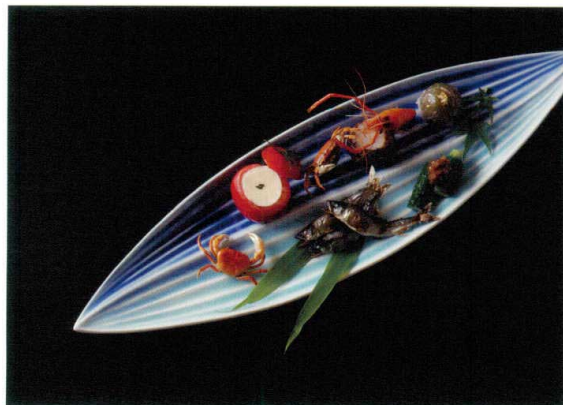

パンフレット番号	問合せ先	電話番号
20694-27	株式会社クイックパック	0564-59-3525

Presentation from MAGOKORO 《四季の器》 27

夏

透明感のある緑や爽やかな青をまとった、夏の器。
夏の鮮やかな自然を思わせる色合いや
伸びやかなかたちが、料理に涼の印象を添えます。
涼やかな器使いが、食の時間を爽やかに演出します。

- 三彩むさしの 上絵 絵不可
38K027-01 蓋物 **7,000円** (11.2x8.5cm) 119103 A:蓋**2,800円** B:身**4,200円**
- 緑金彩 上絵 絵不可
38K027-02 菊型7.0皿 **7,400円** (21.6x5.3cm) 102555
- 緑交趾金彩 上絵 絵不可
38K027-03 鉄鉢 **4,300円** (13.5x5.3cm) 116580
- 38K027-04 丸千代口 **2,200円** (5.8x3cm) 116581

涼流 裏入
38K027-15 長葉皿 **4,000円**
(44x12.3x2.2cm) 111998

緑交趾内金 上絵 絵不可
38K027-05 竹小鉢 **3,950円**
(6.7x6cm) 114827

緑交趾鉄砂 上絵 絵不可
38K027-06 笹型小付 **4,400円**
(11.9x6.8x10cm) 109743

交趾水草 強化 上絵 絵不可
38K027-07 菓子碗 **4,800円**
(11.8x9cm) 103400
A:蓋**2,400円** B:身**2,400円**