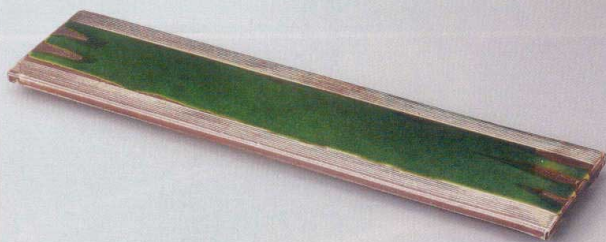

蛍光緑釉 [裏入]

トルコ清流 [裏入]

38K288-04 高浜長皿 8,500円
(53x12.3x2.3cm) 土物 112186