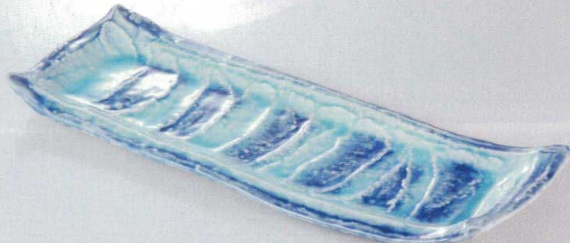

蛍光緑釉 [裏入]

38K288-04 高浜長皿 8,500円
(53x12.3x2.3cm) 土物 112186

金結晶流し

38K288-05 高浜長皿 8,500円
(53x12.3x2.3cm) 土物 115036

トルコ清流 [裏入]

38K288-06 しのぎ長皿 7,900円
(46.2x16x3.7cm) 112187

炭化

38Q288-07 手付尺5皿 8,700円
(47x16x5.8cm) 土物 212048