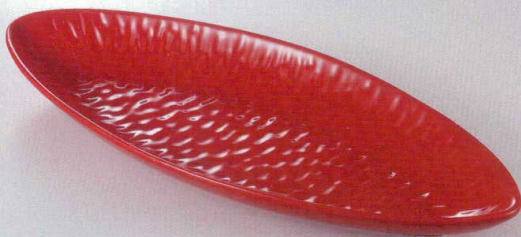

38Q288-07 手付尺5皿 8,700円
(47x16x5.8cm) 土物 212048

38K288-09 一刀彫楕円皿 7,800円
(42.2x17.8x4.7cm) 111017