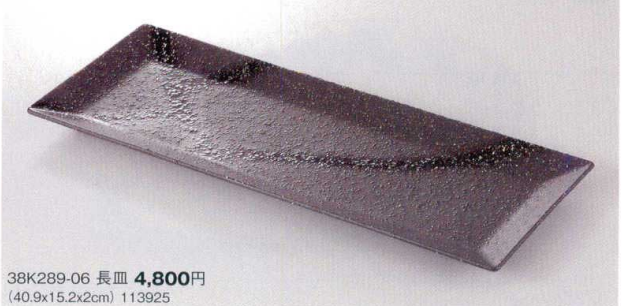

炭化白化粧

38K289-04 長皿 5,200円
(41x16x2.7cm) 土物 111231

赤黒釉彩

38K289-05 長皿 5,200円
(42.3x16.5x2.5cm) 土物 115388

御影黒

38K289-06 長皿 4,800円
(40.9x15.2x2cm) 113925

イラボマツ

38K289-07 長角盛皿 4,900円
(40.5x15.5x3.5cm) 118356

呉須太刷毛

38K289-08 長皿 5,000円
(40.5x15x2cm) 113249

金彩(手造)

38V289-09 長皿 5,500円
(42.5x12x2.5cm) 土物 970264

アメ塗分

38E289-10 14.0舟型トレイ 5,500円
(42x14x3.1cm) 710730

盛込皿
 銅彩青海波
 青磁青海波
 織部散らし
 炭化白化粧
 赤黒釉彩
 御影黒
 イラボマツ
 呉須太刷毛
 金彩(手造)
 アメ塗分